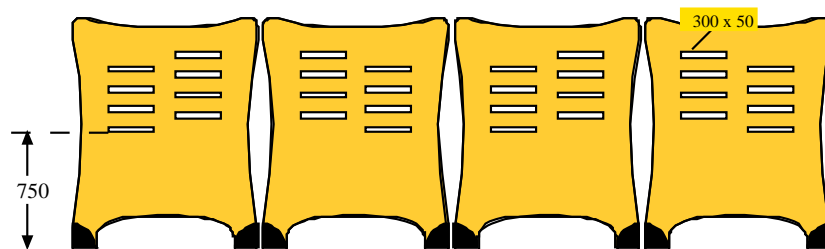

## Cloison ADODECO PM

Dimensions : 1200 x 16 x 1500h

Cloison en médium de 16mm laqué avec motifs défoncés dans la masse.

Facile d'entretien.

Platines Ø300 en acier laqué époxy, extra-plates assurant une grande stabilité aux cloisons et un faible encombrement au sol.

Possibilité de fixation au sol par tirefonds ou collage.

Coloris, voir notre nuancier.

Modèle 1

Modèle 2

Modèle 4

© Modèles déposés

AMAC-RESTODECO – Parc d'activités Artisanales – 18110 ALLOGNY

Tél. 02 48 64 03 81 – Fax 02 48 6404 62