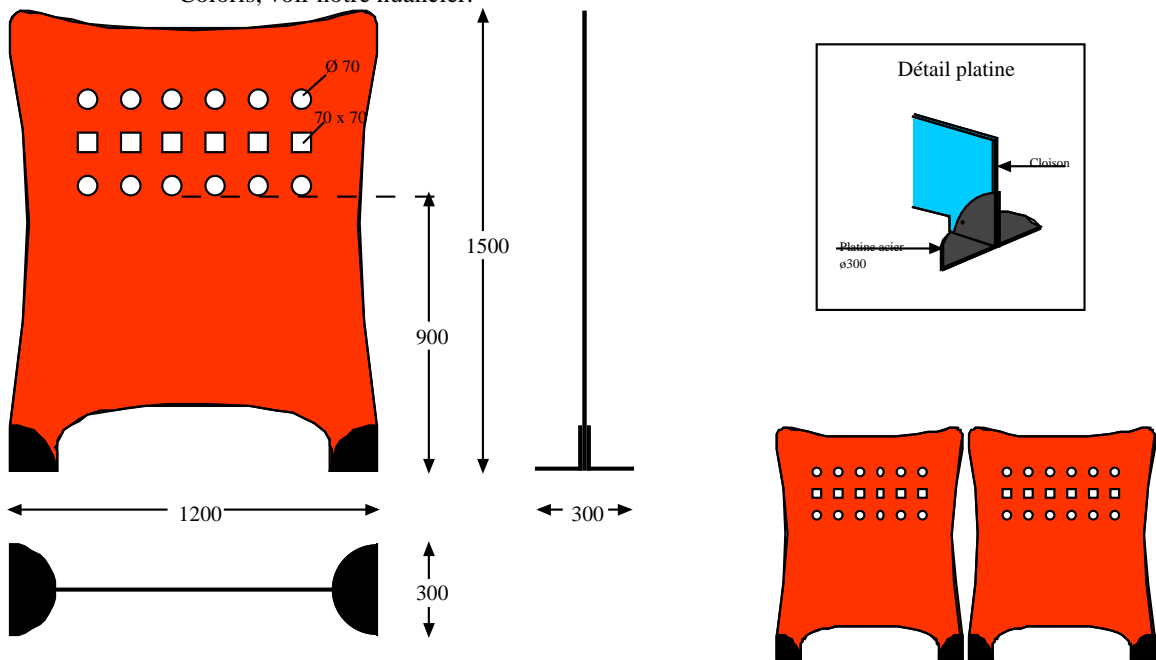

FICHE TECHNIQUE

Cloison ADODECO PM

Dimensions : 1200 x 16 x 1500h

Cloison en médium de 16mm laqué avec motifs défoncés dans la masse.

Facile d'entretien.

Platines Ø300 en acier laqué époxy, extra-plates assurant une grande stabilité aux cloisons et un faible encombrement au sol.

Possibilité de fixation au sol par tirefonds ou collage.

Coloris, voir notre nuancier.

Modèle 1