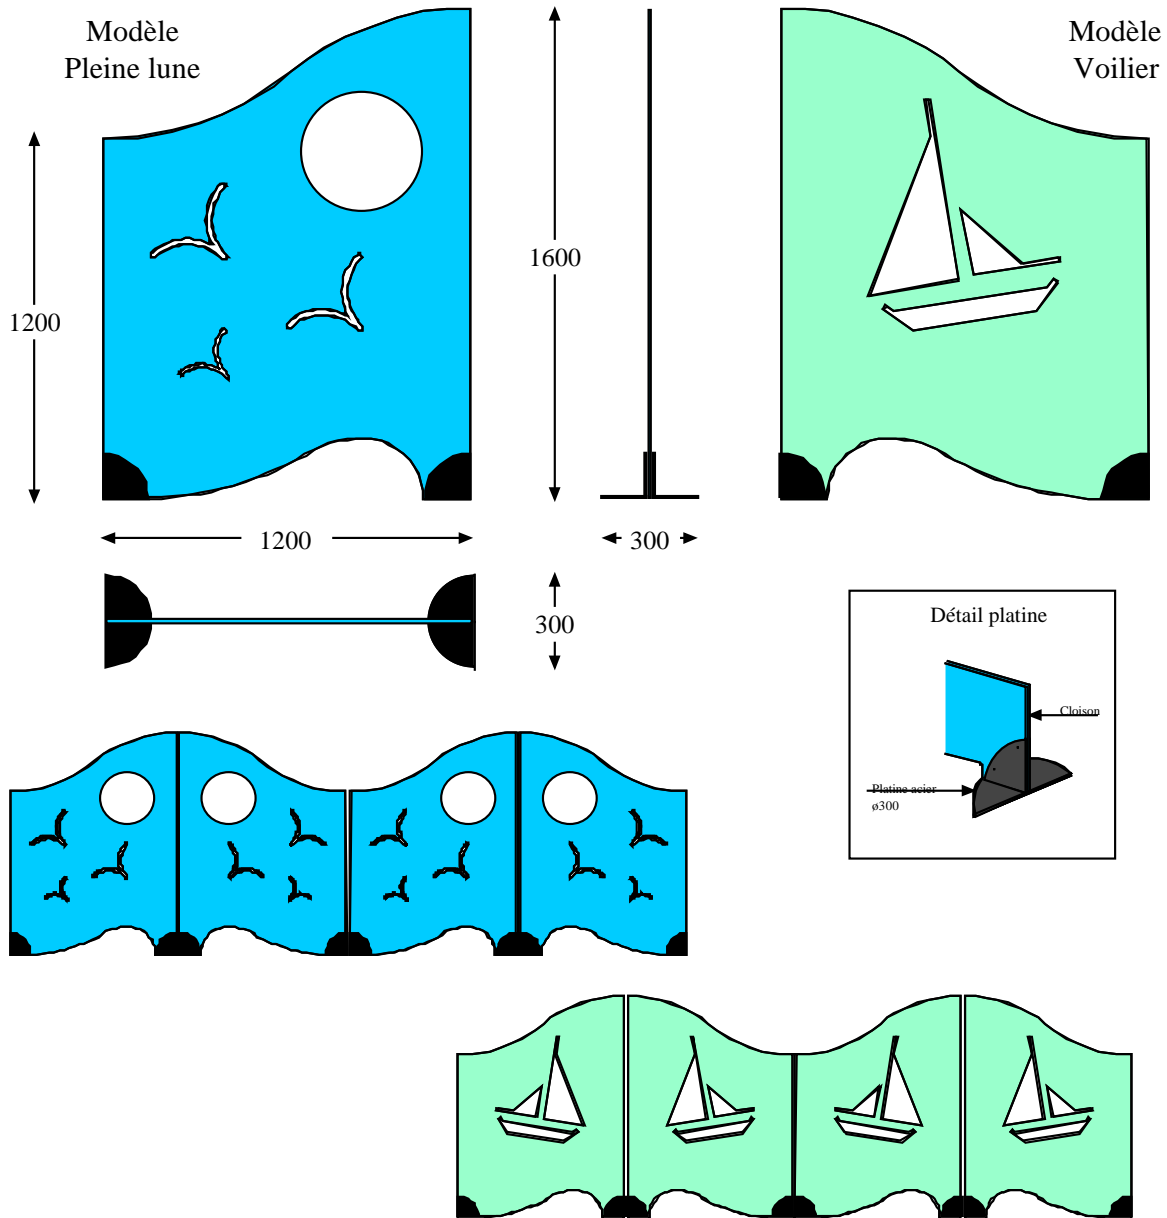

FICHE TECHNIQUE

Cloison type CONCORDE

Cloison en médium de 16mm laqué avec motifs défoncés dans la masse. Facile d'entretien.

Platines Ø300 en acier laqué époxy, extra-plates assurant une grande stabilité aux cloisons et un faible encombrement au sol.

Possibilité de fixation au sol par tirefonds ou collage.

Coloris, voir notre nuancier.

AMAC-RESTODECO – Z.A. – 18110 ALLOGNY –

Tél. 02 48 64 03 81 – Fax 02 48 64 04 62